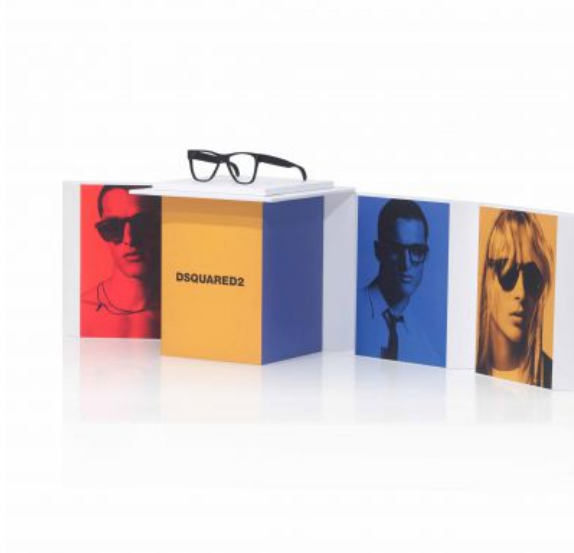

Espositore DSquared2

Settore merceologico: **Ottica**

Categoria di prodotto: **Window Display**

Brand: **DSquared2**

Materiale:

Data: **Mar 15**

Grafiche Antiga SPA

T. (+39) 0423 6388
graficheantiga.it